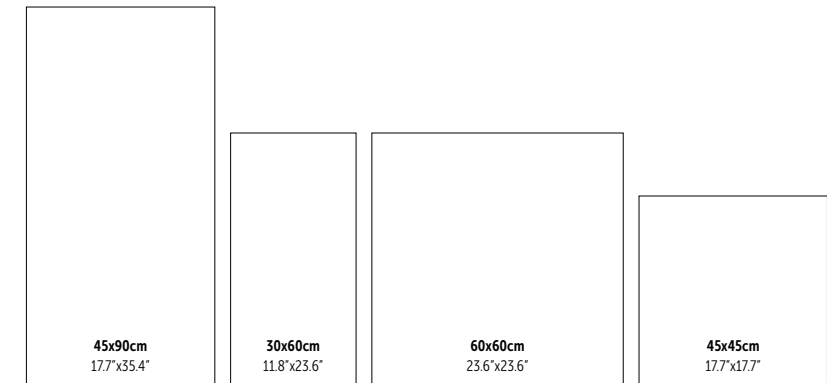

BOULEVARD

Industrially inspired cement for stylish areas.

Cimento de inspiração industrial para espaços cheios de estilo.
Ciment d'inspiration industrielle pour des espaces au style affirmé.
Industriell inspirierter Zement für stilvolle Räume.
Cemento de inspiración industrial para espacios llenos de estilo.

Porcelain Tiles
Wall & Floor

COLOURS

Cores . Couleurs . Farben . Colores

SEE IT IN YOUR ROOM!

Wall:
Boulevard Grey 29.5x59.2 cm ret. Natural P3082R

Floor:
Boulevard Grey 59.2x59.2 cm ret. Natural P6097R