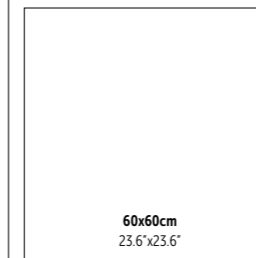

BALANCE

Harmonious and welcoming spaces.

Espaços harmoniosos e acolhedores.
Espaces harmonieux et accueillants.
Harmonische und gemütliche Räume.
Espacios armoniosos y acogedores.

Porcelain Tiles
Wall & Floor

Wall Tiles
Wall

COLOURS

Cores . Couleurs . Farben . Colores

Beige

Silver

Grey

Ceppo di Gre

SEE IT IN YOUR ROOM!

Wall:
Balance Silver 30x90 cm ret. R3192R

Floor:
Balance Silver 59,2x59,2 cm ret. P6092R